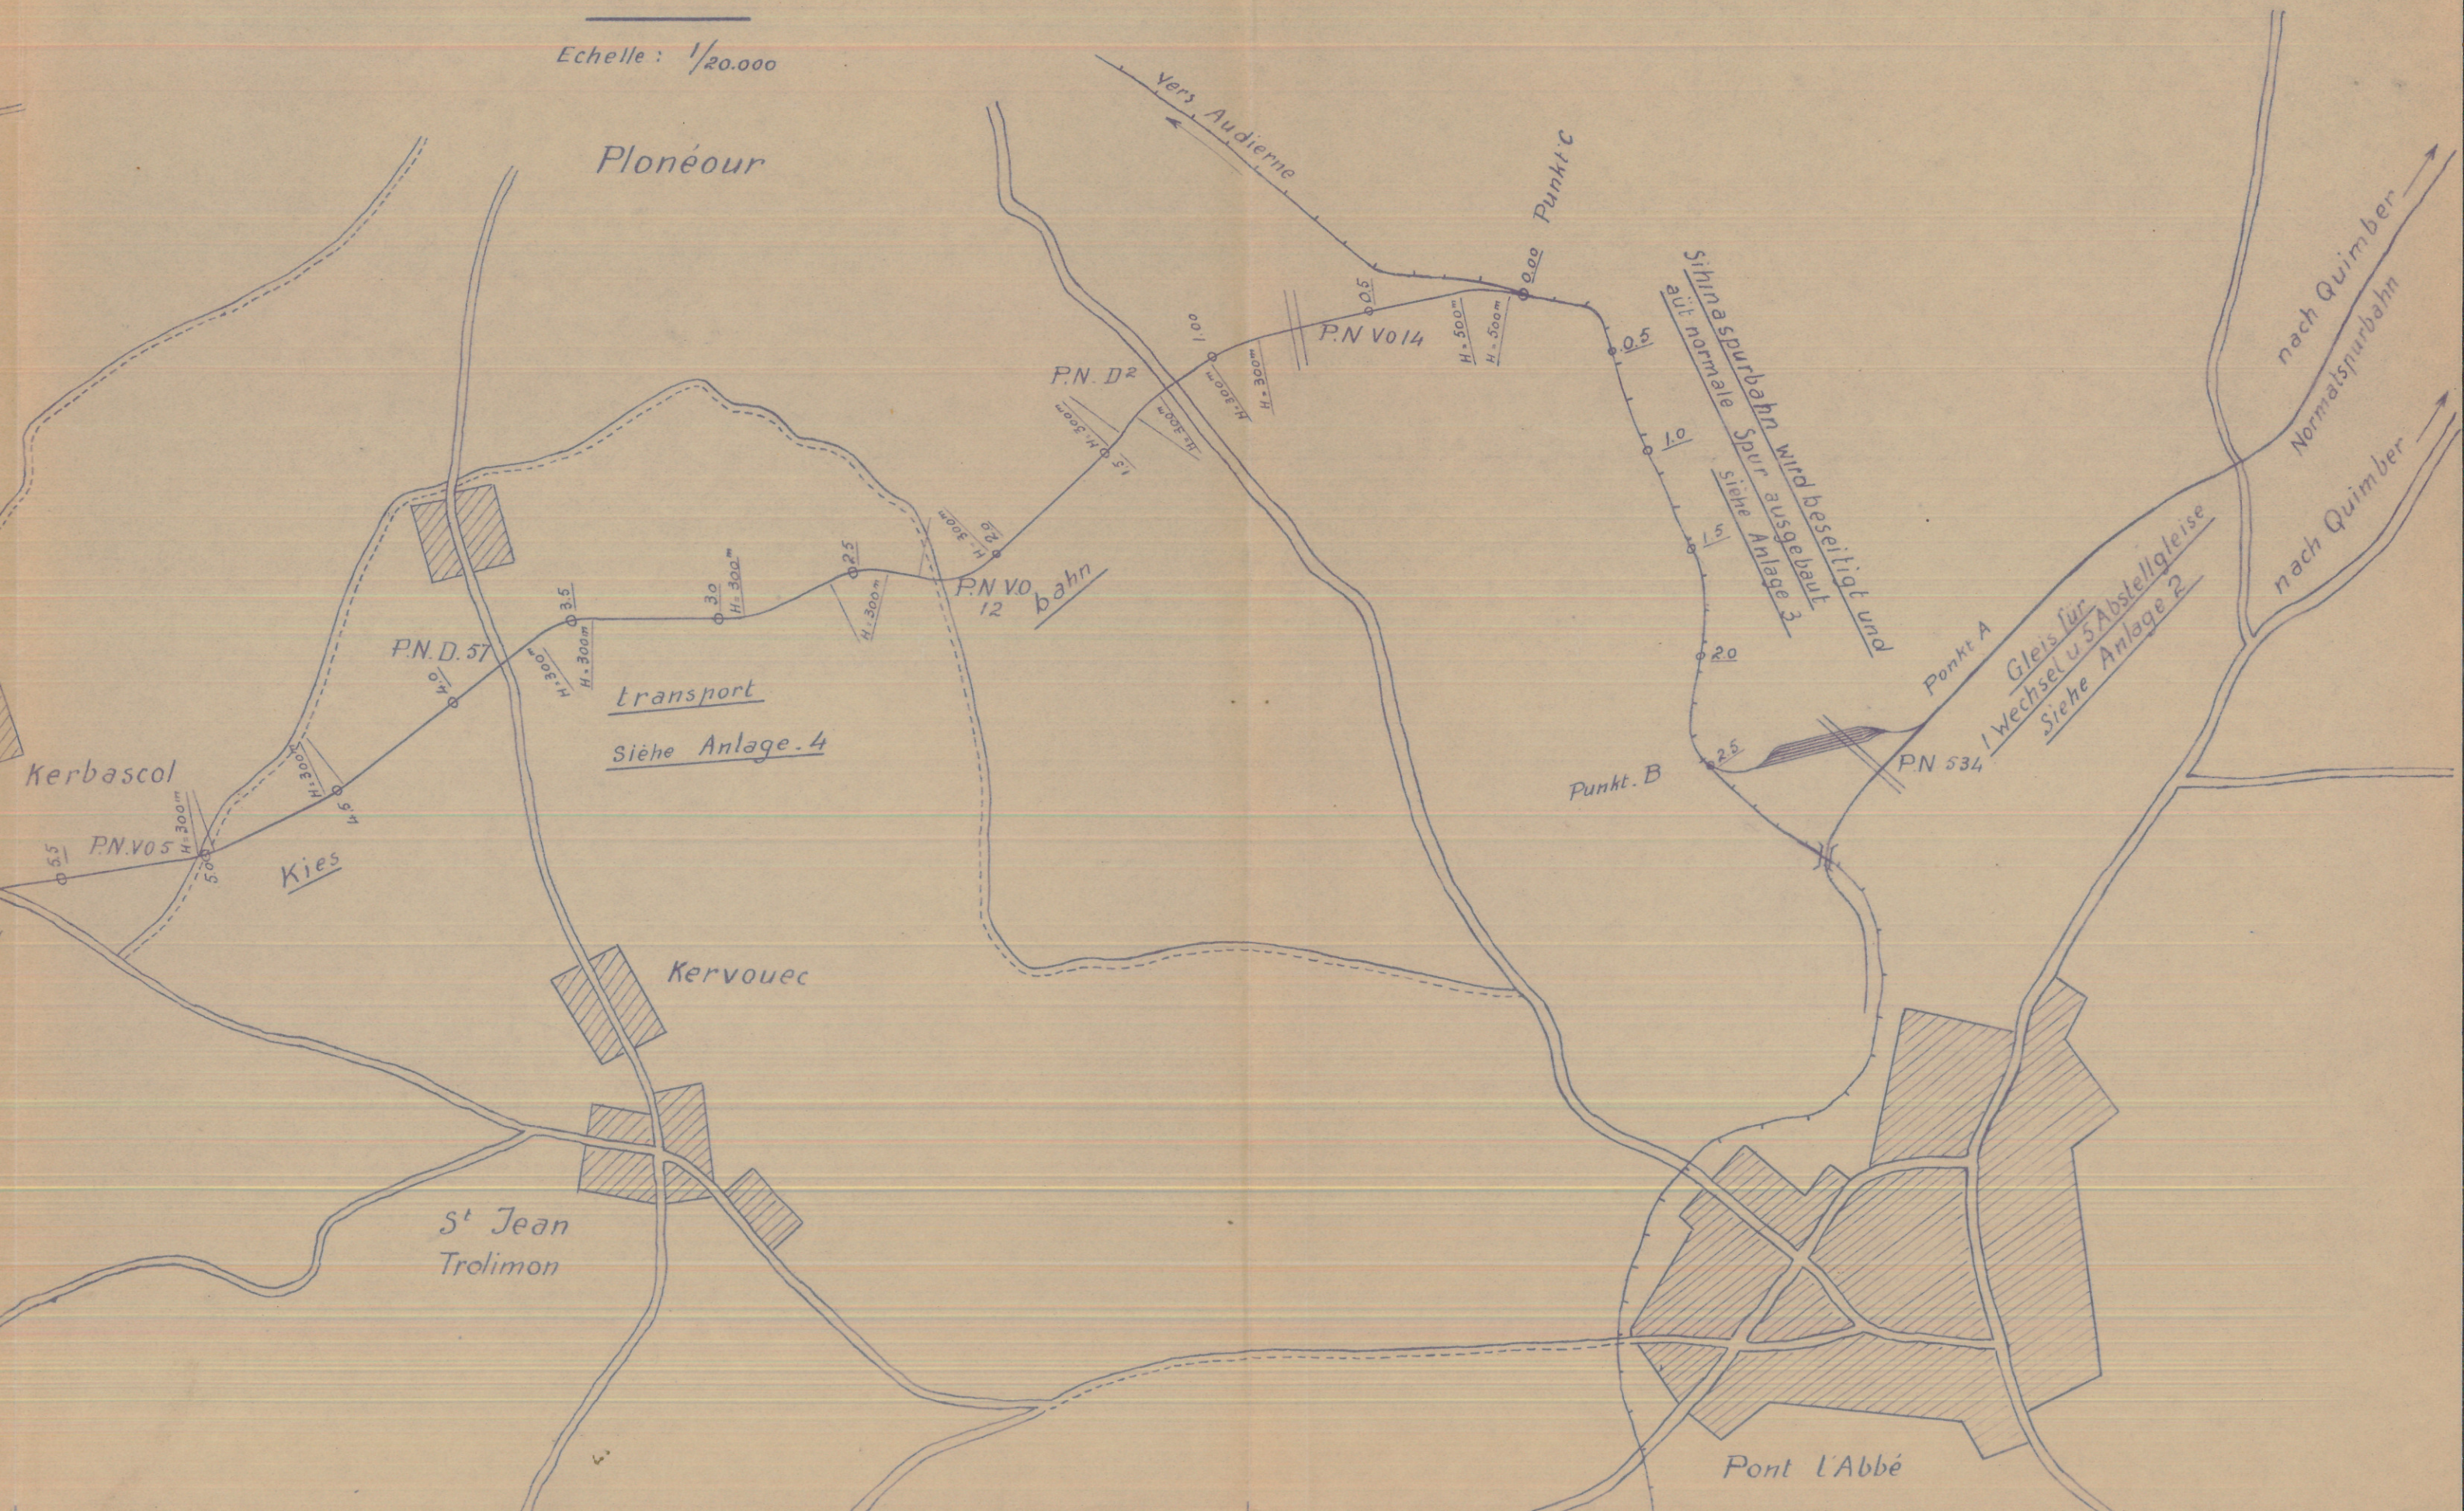

# Embranchement entre Pont l'Abbé et Tréguennec

Mémento de la visite du 20.3.1942

Echelle : 1/20.000

# Embranchement entre Pont l'Abbé et Tréguen

Mémento de la visite du 20.3.1942

Echelle: 1/20.000